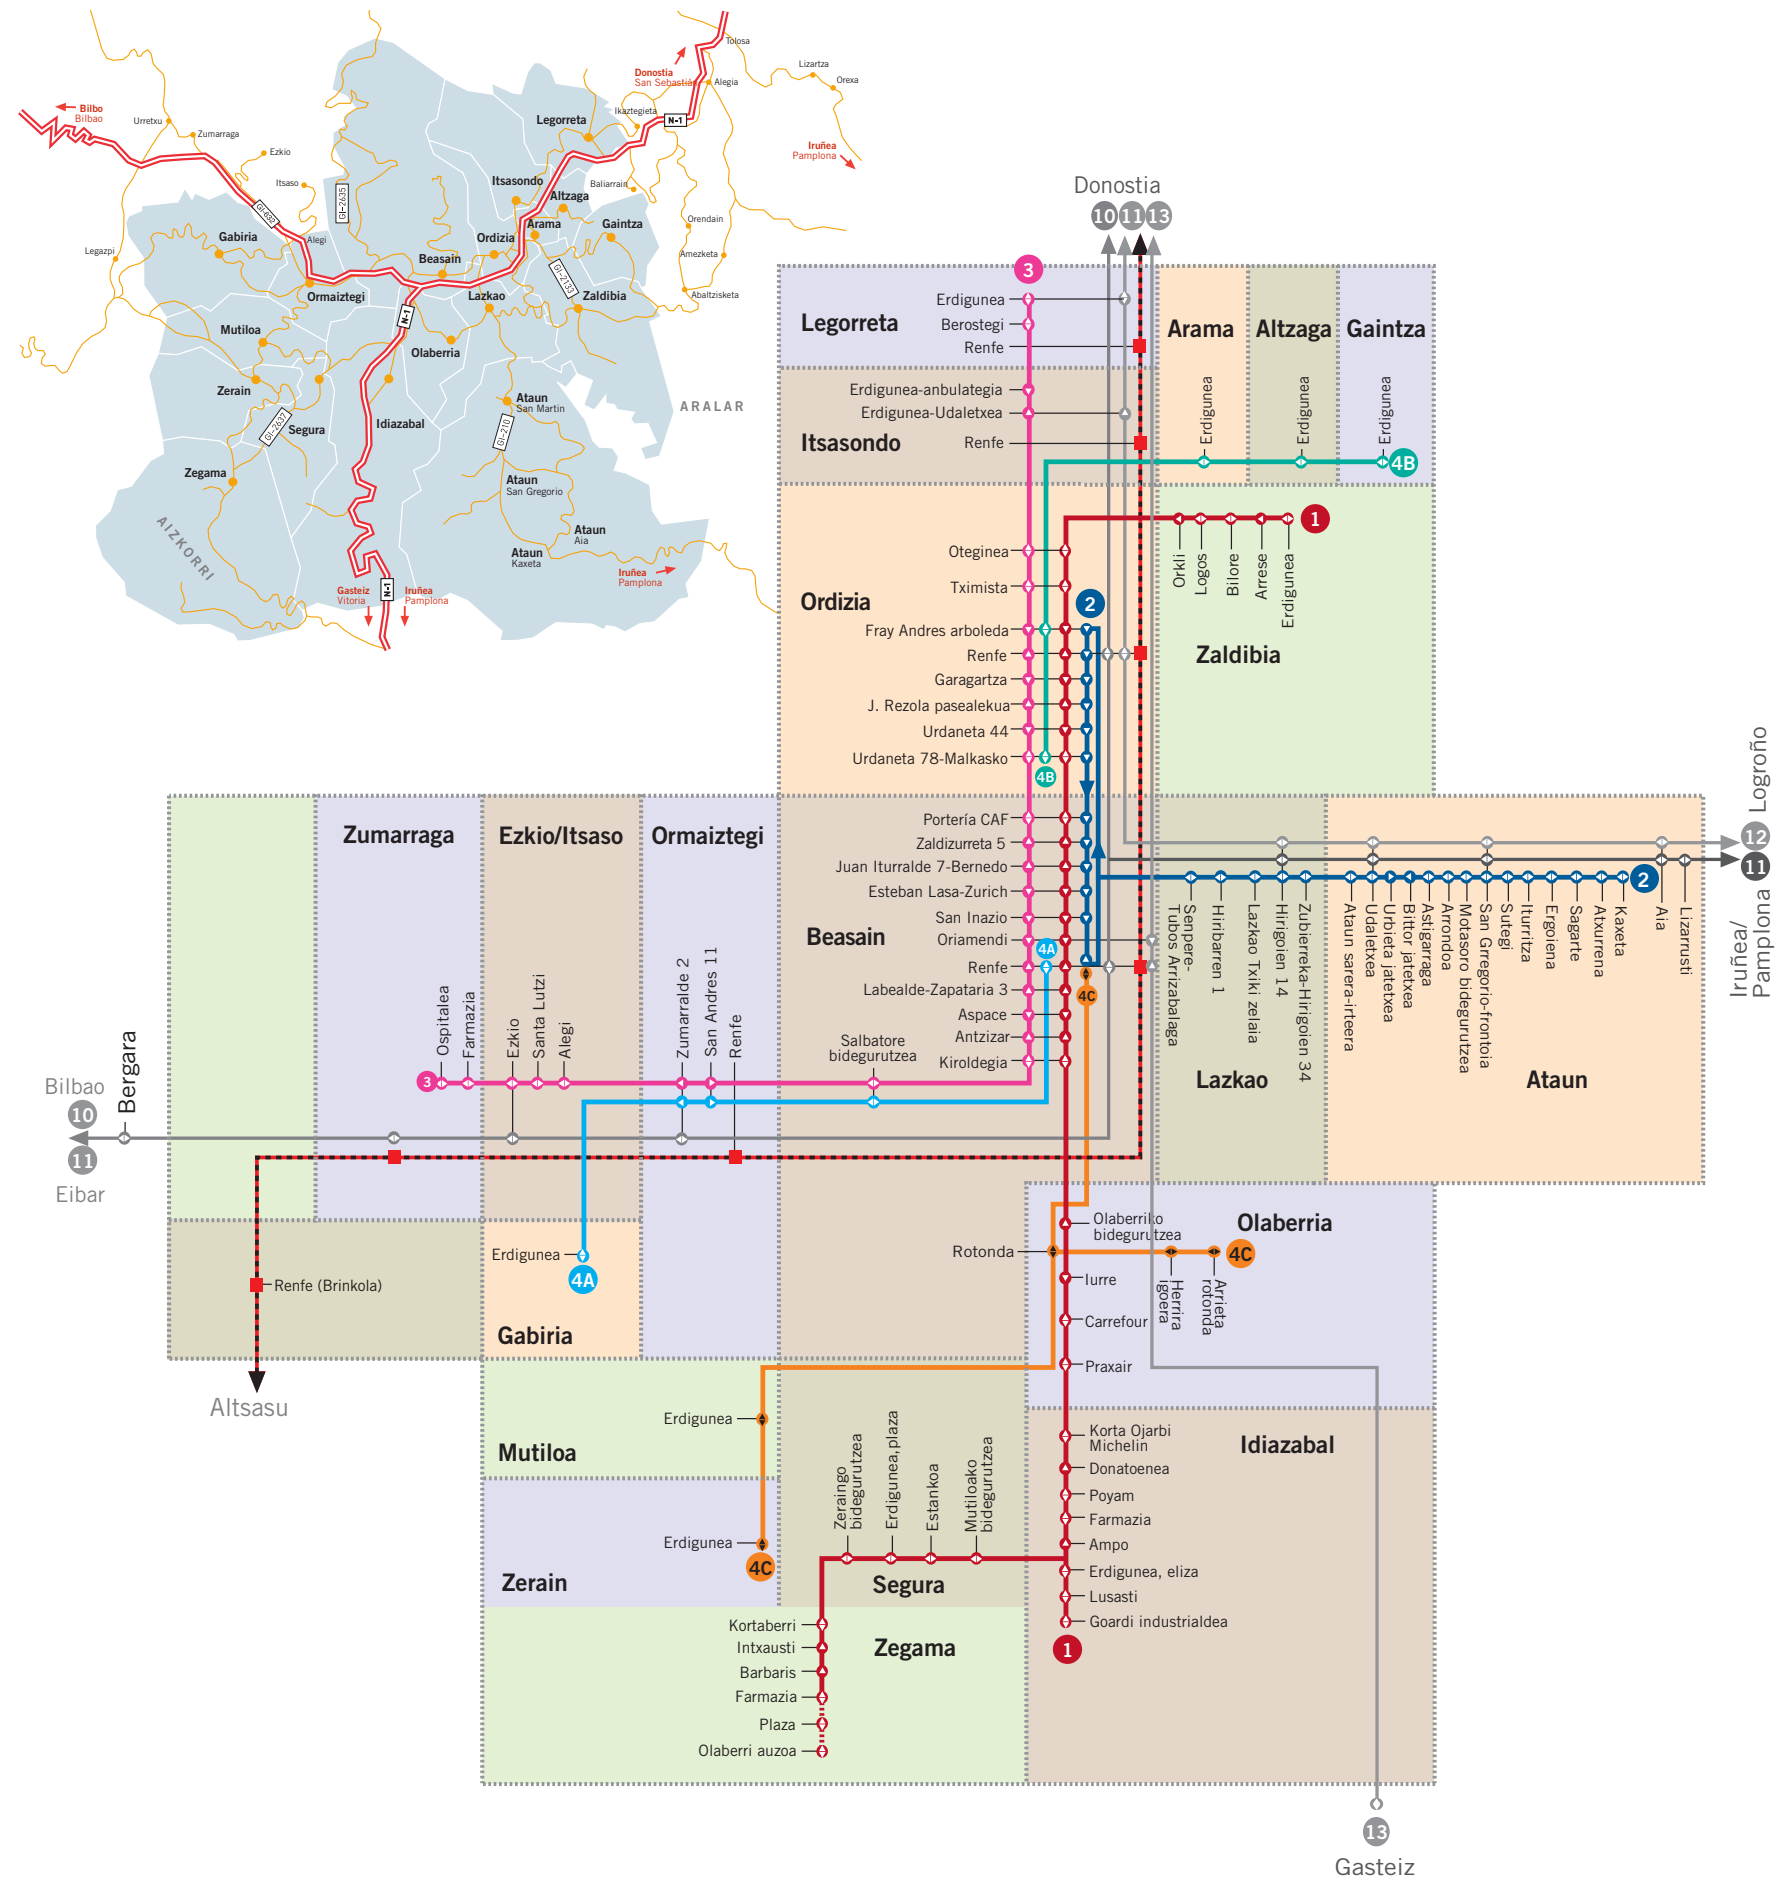

Eskualdeko mapa. Lerro eta loturen eskema Mapa de la comarca. Esquema de las líneas y sus enlaces

Ibilbide luzeak / Largo recorrido

- 10 BILBAO**
PESA 902 101 210 / www.pesa.net
Donostia - (...) - Ordizia - Beasain - Ormaiztegi - Ezkio/Itsaso - Zumarraga - (...) - Bilbao
- 11 IRUÑEA / PAMPLONA**
PESA 902 101 210 / www.pesa.net
Eibar - (...) - Zumarraga - Ezkio/Itsaso - Ormaiztegi - Beasain - Lazkao - Ataun - (...) - Iruñea/Pamplona
- 12 LOGROÑO**
ESTELLESA 902 101 044 / www.laestellesa.com
Donostia - (...) - Legorreta - Itsasondo - Ordizia - Beasain - Lazkao - Ataun - (...) - Lizarrar/Estella - Logroño
- 13 GASTEIZ / VITORIA**
ALSA 902 422 242 / www.alsa.es
Donostia-Beasain-Gasteiz

Lurraldebus Goierrialdea

- LERROAK LÍNEAS**
- 1 Zaldibia - Ordizia - Beasain - Ihurre (Olaberria) - Idiazabal - Segura - Zegama
 - 2 Ordizia - Beasain - Lazkao - Ataun
 - 3 Legorreta - Itsasondo - Ordizia - Beasain - Ormaiztegi - Zumarraga (Ospitalea/ Hospital)
 - 4A Gabiria - Beasain
 - 4B Gaintza - Altzaga - Arama - Ordizia
 - 4C Mutilloa - Zerain - Olaberria - Beasain
 - 5 Gauekoak / Nocturnos

Lurraldebus Goierrialdea

HERRI TXIKIETAKO LERROAK LÍNEAS A PUEBLOS PEQUEÑOS

4A GABIRIA - BEASAIN

Astelehenetik ostiralera (lanegunetan) / Lunes-viernes (laborables)

Gabiria	Beasain	Beasain	Gabiria
09:15*	09:30*	11:30*	12:10*
17:45	18:00	18:00	18:40

(*) Asteazkenetan Ordiziaraino Lazkaotik / Los miércoles circula hasta Ordizia pasando por Lazkao